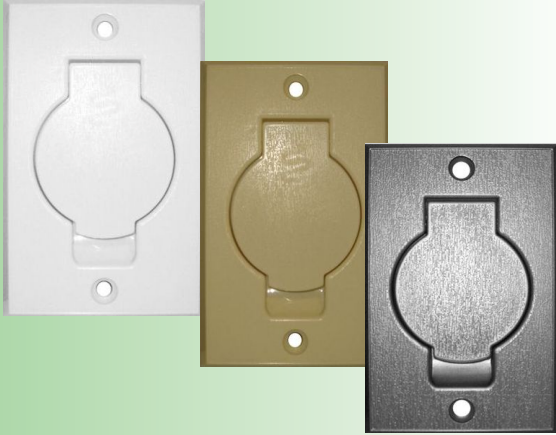

GNIAZDA SS CE

- (A001) Gniazdo standard białe Drainvac 18,70 zł netto
- (A001A) Gniazdo standard migdał Drainvac 18,70 zł netto
- (A002B) Gniazdo standard migdał Drainvac 18,70 zł netto